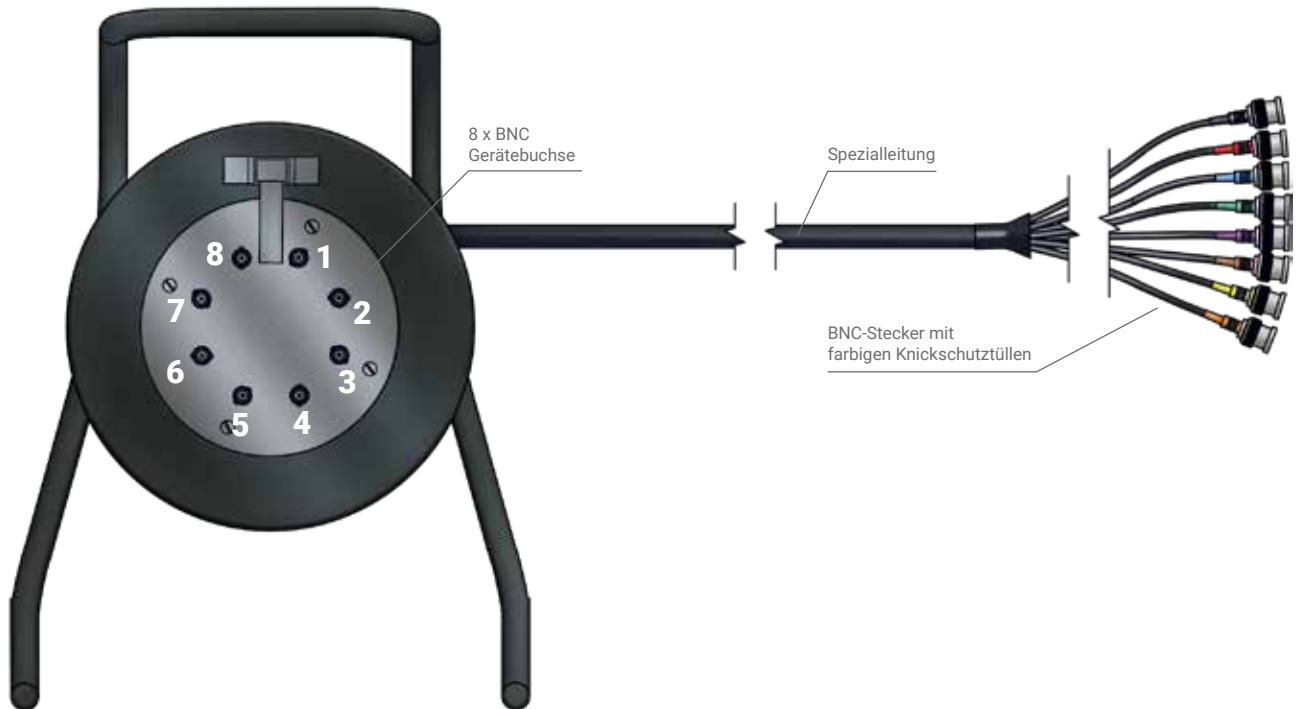

Koax Kabeltrommel

mit 8x BNC Einbaubuchsen und aufgerollter 8fach Sammelleitung mit 8x BNC-Stecker

Einsatzbereich

Sammelleitung zur strukturierten und ordnungsgemäßen Verlegung und Erfassung z. B. am Prüfstand

Steckverbinder

Seite 1: Kabeltrommel mit 8x BNC Einbaubuchsen
Seite 2: 8x BNC-Stecker

Leistungsdaten

Aufbau:	8 x AWG 26
Isolation:	TPFK
Innenmantel:	TPE
Außenmantel:	PUR
Mantelfarbe:	schwarz
Außendurchmesser:	ca. 11,6 mm
Betriebsspannung:	max. 900 V
Temperaturbereich:	-50°C / +90°C (kurzzeitig +125°C 2500h)
Besondere Eigenschaft:	mechanisch robust ✓ geschmeidig in der Verlegung ✓

Konfigurationsbeispiel

Art.-Nr.	Mantelmaterial	Länge "L" [cm]
S3600-4078-03000	PUR	3000

SAB Kennzeichnung:
Artikelnummer, Chargennummer

Weitere Service Aspekte

Individuelle Kennzeichnung mittels Schrumpfschlauch wie beispielsweise interne Materialnummer oder Barcode